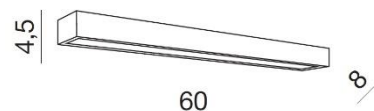

### PARAMETRY ŹRÓDŁA ŚWIATŁA / LIGHTING PARAMETERS:

BUDOWA / CONSTRUCTION :	ILOŚĆ / QUANTITY	MATERIAŁ / MATERIAL	KOLOR / COLOR
<ul style="list-style-type: none"> <li>konstrukcja / type</li> </ul>	1	szkło / aluminium / glass / aluminium	-
WYMIARY / DIMENSION (cm) :	WYSOKOŚĆ / HEIGHT	ŚREDNICA / SZEROKOŚĆ / DIAMETER / WIDTH	DŁUGOŚĆ / LENGTH
<ul style="list-style-type: none"> <li>lampa / lamp</li> </ul>	4,5	60	8
WYPOSAŻENIE / EQUIPMENT :	RODZAJ / TYPE	DŁUGOŚĆ / LENGHT	KOLOR / COLOR
<ul style="list-style-type: none"> <li>instrukcja montażu / installation instruction</li> </ul>	w zestawie / included	-	-
<ul style="list-style-type: none"> <li>zestaw montażowy / mounting kit</li> </ul>	w zestawie / included	-	-
OPAKOWANIE / PACKAGE (cm) :	KARTON 1 / BOX 1	KARTON 2 / BOX 2	KARTON 3 / BOX 3
<ul style="list-style-type: none"> <li>wysokość / height</li> </ul>	10	-	-
<ul style="list-style-type: none"> <li>szerokość / width</li> </ul>	13	-	-
<ul style="list-style-type: none"> <li>głębokość / depth</li> </ul>	65	-	-
<ul style="list-style-type: none"> <li>waga brutto (kg) / gross weight</li> </ul>	1,5	-	-
<ul style="list-style-type: none"> <li>waga netto (kg) / net weight</li> </ul>	1,3	-	-