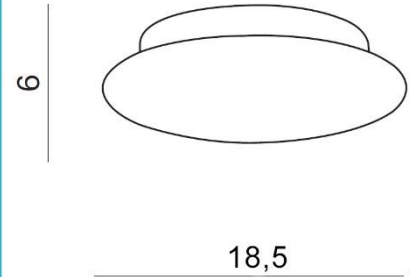

EOS M

RODZAJ / TYPE : PLAFON / TOP

ŹRÓDŁO ŚWIATŁA / SOURCE : LED 6W

AZ2071	LIN-1614-6W	5901238420712	260 lm
--------	-------------	---------------	--------

PARAMETRY ŹRÓDŁA ŚWIATŁA / LIGHTING PARAMETERS:	
---	--

BUDOWA / CONSTRUCTION :	ILOŚĆ / QUANTITY	MATERIAŁ / MATERIAL	KOLOR / COLOR
• konstrukcja / type	1	metal / metal	biały/chrom / white/chrome
• klosz / shade	1	szkło / glass	white / biały

WYMIARY / DIMENSION (cm) :	WYSOKOŚĆ / HEIGHT	ŚREDNICA / SZEROKOŚĆ DIAMETER / WIDTH	DŁUGOŚĆ / LENGTH
• lampa / lamp	6	18,5	-

OPAKOWANIE / PACKAGE (cm) :	KARTON 1 / BOX 1	KARTON 2 / BOX 2	KARTON 3 / BOX 3
• wysokość / height	26	-	-
• szerokość / width	10	-	-
• głębokość / depth	26	-	-
• waga brutto (kg) / gross weight	0,9	-	-
• waga netto (kg) / net weight	0,8	-	-