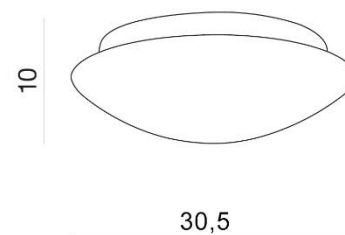

EOS L

RODZAJ / TYPE : PLAFON / TOP

ŹRÓDŁO ŚWIATŁA / SOURCE : LED 18W

AZ2070	LIN-1614-18W	5901238420705	970 lm

PARAMETRY ŹRÓDŁA ŚWIATŁA / LIGHTING PARAMETERS:

BUDOWA / CONSTRUCTION :	ILOŚĆ / QUANTITY	MATERIAŁ / MATERIAL	KOLOR / COLOR
konstrukcja / type	1	metal / metal	biały/chrom / white/chrome
klosz / shade	1	szkło / glass	white / biały

WYMIARY / DIMENSION (cm) :	WYSOKOŚĆ / HEIGHT	ŚREDNICA / SZEROKOŚĆ / DIAMETER / WIDTH	DŁUGOŚĆ / LENGTH
lampa / lamp	10	30,5	-

WYPOSAŻENIE / EQUIPMENT :	RODZAJ / TYPE	DŁUGOŚĆ / LENGTH	KOLOR / COLOR
instrukcja montażu / installation instruction	w zestawie / included	-	-
zestaw montażowy / mounting kit	w zestawie / included	-	-

OPAKOWANIE / PACKAGE (cm) :	KARTON 1 / BOX 1	KARTON 2 / BOX 2	KARTON 3 / BOX 3
wysokość / height	16	-	-
szerokość / width	37	-	-
głębokość / depth	37	-	-
waga brutto (kg) / gross weight	2,1	-	-
waga netto (kg) / net weight	1,9	-	-

Powyższe dane mają jedynie charakter informacyjny. Rzeczywiste dane mogą się nieznacznie różnić ze względu na proces produkcyjny. TORINO HOLDING zastrzega sobie prawo do zmiany przedstawianych materiałów i parametrów technicznych produktów bez wcześniejszego powiadomienia.

Aktualizacja: 10.07.2020