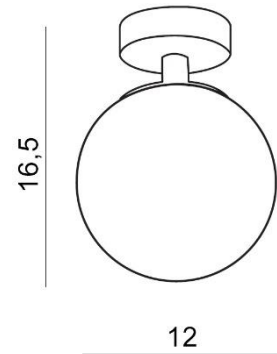

TAO

RODZAJ / TYPE : PLAFON / TOP

ŹRÓDŁO ŚWIATŁA / SOURCE : LED 25W

AZ2069	LIN-1613-6W	5901238420699	540 lm
--------	-------------	---------------	--------

PARAMETRY ŹRÓDŁA ŚWIATŁA / LIGHTING PARAMETERS:

BUDOWA / CONSTRUCTION :	ILOŚĆ / QUANTITY	MATERIAŁ / MATERIAL	KOLOR / COLOR
• konstrukcja / type	1	metal / szkło / metal / glass	biały/chrom / white/chrome
• klosz / shade	1	szkło / glass	white / biały

WYMIARY / DIMENSION (cm) :	WYSOKOŚĆ / HEIGHT	ŚREDNICA / SZEROKOŚĆ DIAMETER / WIDTH	DŁUGOŚĆ / LENGTH
• lampa / lamp	16,5	12	-
• klosz / shade	11,5	12	-
• podsufitka / ceiling base	3	10	-

WYPOSAŻENIE / EQUIPMENT :	RODZAJ / TYPE	DŁUGOŚĆ / LENGTH	KOLOR / COLOR
• instrukcja montażu / installation instruction	w zestawie / included	-	-
• zestaw montażowy / mounting kit	w zestawie / included	-	-

OPAKOWANIE / PACKAGE (cm) :	KARTON 1 / BOX 1	KARTON 2 / BOX 2	KARTON 3 / BOX 3
• wysokość / height	21	-	-
• szerokość / width	17	-	-
• głębokość / depth	17	-	-
• waga brutto (kg) / gross weight	0,9	-	-
• waga netto (kg) / net weight	0,8	-	-