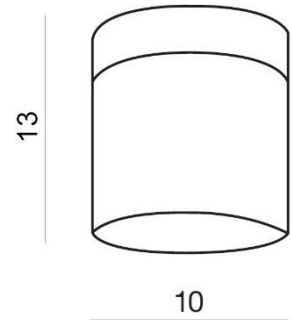

LIR

RODZAJ / TYPE : PLAFON / TOP

ŹRÓDŁO ŚWIATŁA / SOURCE : LED 6W

AZ2068 LIN-1612 5901238420682

PARAMETRY ŹRÓDŁA ŚWIATŁA / LIGHTING PARAMETERS:

BUDOWA / CONSTRUCTION :	ILOŚĆ / QUANTITY	MATERIAŁ / MATERIAL	KOLOR / COLOR
• konstrukcja / type	1	metal / szkło / metal / glass	biały / chrom / white / chrome
• klosz / shade	1	szkło / glass	biały / white
• podsufitka / ceiling base	1	metal / metal	-

WYMIARY / DIMENSION (cm) :	WYSOKOŚĆ / HEIGHT	ŚREDNICA / SZEROKOŚĆ / DIAMETER / WIDTH	DŁUGOŚĆ / LENGTH
• lampa / lamp	13	10	-
• klosz / shade	10	10	-
• podsufitka / ceiling base	3	10	-

WYPOSAŻENIE / EQUIPMENT :	RODZAJ / TYPE	DŁUGOŚĆ / LENGTH	KOLOR / COLOR
• instrukcja montażu / installation instruction	w zestawie / included	-	-
• zestaw montażowy / mounting kit	w zestawie / included	-	-

OPAKOWANIE / PACKAGE (cm) :	KARTON / BOX 1	KARTON / BOX 2	KARTON / BOX 3
• wysokość / height	18	-	-
• szerokość / width	15	-	-
• głębokość / depth	15	-	-
• waga brutto (kg) / gross weight	0,6	-	-
• waga netto (kg) / net weight	0,5	-	-