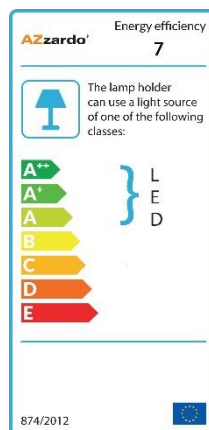

ECO ALIX

RODZAJ / TYPE : PLAFON / PLAFON

ŹRÓDŁO ŚWIATŁA / SOURCE : 1 x

ES111 Max.50W or ADAP111 + GU10 Max.40W

	White	AZ1836	GM4210	5901238418368
	Black	AZ1837	GM4210	5901238418375

PARAMETRY ŹRÓDŁA ŚWIATŁA / LIGHTING PARAMETERS:

BUDOWA / CONSTRUCTION :

ILOŚĆ / QUANTITY

MATERIAŁ / MATERIAL

KOLOR / COLOR

- konstrukcja / type

1

aluminium / aluminum

-

WYMIARY / DIMENSION (cm) :

WYSOKOŚĆ / HEIGHT

ŚREDNICA / SZEROKOŚĆ DIAMETER / WIDTH

DŁUGOŚĆ / LENGTH

- lampa / lamp

8,5

12

-