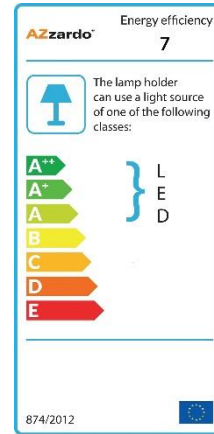

## ECO ALEX

RODZAJ / TYPE : PLAFON / PLAFON

ŹRÓDŁO ŚWIATŁA / SOURCE :

1 x ES111 Max. 50W or ADAP 111

+ GU10 Max. 40W

	White	AZ1835	GM4211	5901238418351
	Black	AZ1834	GM4211	5901238418344

### PARAMETRY ŹRÓDŁA ŚWIATŁA / LIGHTING PARAMETERS:

BUDOWA / CONSTRUCTION :	ILOŚĆ / QUANTITY	MATERIAŁ / MATERIAL	KOLOR / COLOR
• konstrukcja / type	1	aluminium / aluminum	-

WYMIARY / DIMENSION (cm) :	WYSOKOŚĆ / HEIGHT	ŚREDNICA / SZEROKOŚĆ DIAMETER / WIDTH	DŁUGOŚĆ / LENGTH
• lampa / lamp	8,5	12	12