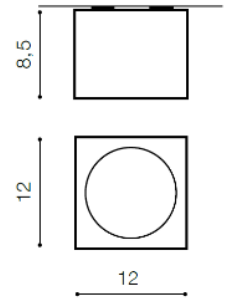

### PARAMETRY ŹRÓDŁA ŚWIATŁA / LIGHTING PARAMETERS:

BUDOWA / CONSTRUCTION :	ILOŚĆ / QUANTITY	MATERIAŁ / MATERIAL	KOLOR / COLOR
• konstrukcja / type	1	aluminium / aluminum	-

WYMIARY / DIMENSION (cm) :	WYSOKOŚĆ / HEIGHT	ŚREDNICA / SZEROKOŚĆ DIAMETER / WIDTH	DŁUGOŚĆ / LENGTH
• lampa / lamp	8,5	12	12

OPAKOWANIE / PACKAGE (cm) :	KARTON / BOX 1	KARTON / BOX 2	KARTON / BOX 3
• wysokość / height	9,5	-	-
• szerokość / width	12,5	-	-
• głębokość / depth	12,5	-	-
• waga brutto (kg) / gross weight	0,55	-	-
• waga netto (kg) / net weight	0,5	-	-