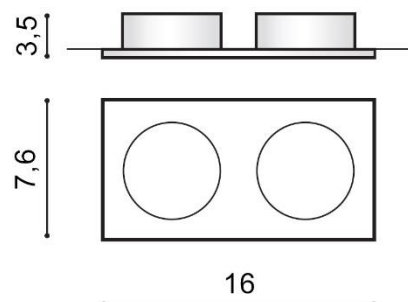

IVO 2 SQUARE

RODZAJ / TYPE : WPUST / INPUT

ŹRÓDŁO ŚWIATŁA / SOURCE : 2x GU10 Max. 50W

	Chrome	AZ1789	GM2200	5901238417897
	White	AZ1826	GM2200	5901238418269

PARAMETRY ŹRÓDŁA ŚWIATŁA / LIGHTING PARAMETERS:

BUDOWA / CONSTRUCTION :	ILOŚĆ / QUANTITY	MATERIAŁ / MATERIAL	KOLOR / COLOR
• konstrukcja / type	1	aluminium / aluminum	-

WYMIARY / DIMENSION (cm) :	WYSOKOŚĆ / HEIGHT	ŚREDNICA / SZEROKOŚĆ DIAMETER / WIDTH	DŁUGOŚĆ / LENGTH
• lampa / lamp	3,5	16	7,6
• otwór montażowy / inlet opening	-	14,5	6

WYPOSAŻENIE / EQUIPMENT :	RODZAJ / TYPE	DŁUGOŚĆ / LENGTH	KOLOR / COLOR
• złącze GU10 / connector GU10	w zestawie / included	-	-
• instrukcja montażu / instruction	w zestawie / included	-	-

OPAKOWANIE / PACKAGE (cm) :	KARTON / BOX 1	KARTON / BOX 2	KARTON / BOX 3
• wysokość / height	5,5	-	-
• szerokość / width	17,5	-	-
• głębokość / depth	8	-	-
• waga brutto (kg) / gross weight	0,2	-	-
• waga netto (kg) / net weight	0,15	-	-