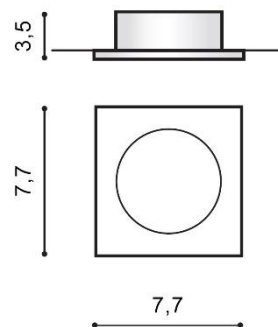

## IVO SQUARE

RODZAJ / TYPE : WPUST / INPUT

ŹRÓDŁO ŚWIATŁA / SOURCE : 1x GU10 Max.50W

	Chrome	AZ1788	GM21001S	5901238417880
	White	AZ1825	GM21001S	5901238418252

PARAMETRY ŹRÓDŁA ŚWIATŁA / LIGHTING PARAMETERS:				
-------------------------------------------------	--	--	--	--

BUDOWA / CONSTRUCTION :	ILOŚĆ / QUANTITY	MATERIAŁ / MATERIAL	KOLOR / COLOR
• konstrukcja / type	1	aluminium / aluminum	-

WYMIARY / DIMENSION (cm) :	WYSOKOŚĆ / HEIGHT	ŚREDNICA / SZEROKOŚĆ DIAMETER / WIDTH	DŁUGOŚĆ / LENGTH
• lampa / lamp	3,5	7,7	-
• otwór montażowy / inlet opening	-	6,2	-

WYPOSAŻENIE / EQUIPMENT :	RODZAJ / TYPE	DŁUGOŚĆ / LENGTH	KOLOR / COLOR
• złącze GU10 / connector GU10	w zestawie / included	-	-
• instrukcja montażu / instruction	w zestawie / included	-	-

OPAKOWANIE / PACKAGE (cm) :	KARTON 1 / BOX 1	KARTON 2 / BOX 2	KARTON 3/ BOX 3
• wysokość / height	8,5	-	-
• szerokość / width	8,5	-	-
• głębokość / depth	5,5	-	-
• waga brutto (kg) / gross weight	0,1	-	-
• waga netto (kg) / net weight	0,09	-	-