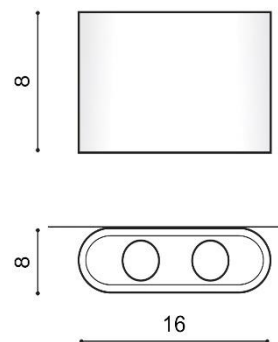

PARAMETRY ŹRÓDŁA ŚWIATŁA / LIGHTING PARAMETERS:

BUDOWA / CONSTRUCTION :	ILOŚĆ / QUANTITY	MATERIAŁ / MATERIAL	KOLOR / COLOR
• konstrukcja / type	1	metal / metal	-

WYMIARY / DIMENSION (cm) :	WYSOKOŚĆ / HEIGHT	ŚREDNICA / SZEROKOŚĆ DIAMETER / WIDTH	DŁUGOŚĆ / LENGTH
• lampa / lamp	8	16	8

WYPOSAŻENIE / EQUIPMENT :	RODZAJ / TYPE	DŁUGOŚĆ / LENGHT	KOLOR / COLOR
• instrukcja montażu / instruction	w zestawie / included	-	-
• zestaw montażowy / mounting kit	w zestawie / included	-	-

OPAKOWANIE / PACKAGE (cm) :	KARTON 1 / BOX 1	KARTON 2 / BOX 2	KARTON 3 / BOX 3
• wysokość / height	8,5	-	-
• szerokość / width	16,5	-	-
• głębokość / depth	8,5	-	-
• waga brutto (kg) / gross weight	0,55	-	-
• waga netto (kg) / net weight	0,5	-	-