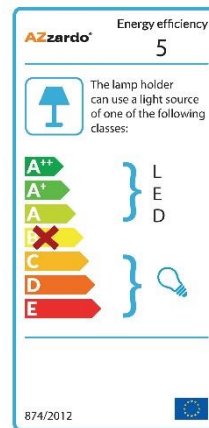

MINI ELOY

RODZAJ / TYPE : PLAFON / PLAFON

ŹRÓDŁO ŚWIATŁA / SOURCE : 1x GU10 Max. 50W

	Aluminum	AZ1754	GM4006	5901238417545
	Black	AZ1712	GM4006	5901238417125
	White	AZ1713	GM4006	5901238417132
	Chrome	AZ1755	GM4006	5901238417552

PARAMETRY ŹRÓDŁA ŚWIATŁA / LIGHTING PARAMETERS:

BUDOWA / CONSTRUCTION :	ILOŚĆ / QUANTITY	MATERIAŁ / MATERIAL	KOLOR / COLOR
• konstrukcja / type	1	aluminium / aluminum	-

WYMIARY / DIMENSION (cm) :	WYSOKOŚĆ / HEIGHT	ŚREDNICA / SZEROKOŚĆ / DIAMETER / WIDTH	DŁUGOŚĆ / LENGTH
• lampa / lamp	8,5	8	8
• kierunek źródła światła jest regulowany / direction of the light source is ajustable	tak / yes	-	-

WYPOSAŻENIE / EQUIPMENT :	RODZAJ / TYPE	DŁUGOŚĆ / LENGTH	KOLOR / COLOR
• instrukcja montażu / instruction	w zestawie / included	-	-
• zestaw montażowy / mounting kit	w zestawie / included	-	-

OPAKOWANIE / PACKAGE (cm) :	KARTON / BOX 1	KARTON / BOX 2	KARTON / BOX 3
• wysokość / height	10,5	-	-
• szerokość / width	8,5	-	-
• głębokość / depth	8,5	-	-
• waga brutto (kg) / gross weight	0,35	-	-
• waga netto (kg) / net weight	0,3	-	-