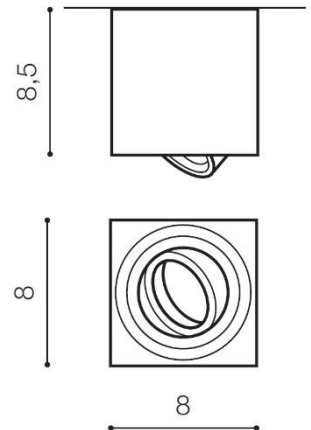

MINI ELOY

RODZAJ / TYPE : PLAFON / PLAFON

ŹRÓDŁO ŚWIATŁA / SOURCE : 1x GU10 Max. 50W

	Aluminum	AZ1754	GM4006	5901238417545
	Black	AZ1712	GM4006	5901238417125
	White	AZ1713	GM4006	5901238417132
	Chrome	AZ1755	GM4006	5901238417552

PARAMETRY ŹRÓDŁA ŚWIATŁA / LIGHTING PARAMETERS:

BUDOWA / CONSTRUCTION :	ILOŚĆ / QUANTITY	MATERIAŁ / MATERIAL	KOLOR / COLOR
• konstrukcja / type	1	aluminium / aluminum	-

WYMIARY / DIMENSION (cm) :	WYSOKOŚĆ / HEIGHT	ŚREDNICA / SZEROKOŚĆ / DIAMETER / WIDTH	DŁUGOŚĆ / LENGTH
• lampa / lamp	8,5	8	8
• kierunek źródła światła jest regulowany / direction of the light source is ajustable	tak / yes	-	-

WYPOSAŻENIE / EQUIPMENT :	RODZAJ / TYPE	DŁUGOŚĆ / LENGTH	KOLOR / COLOR
• instrukcja montażu / instruction	w zestawie / included	-	-
• zestaw montażowy / mounting kit	w zestawie / included	-	-

OPAKOWANIE / PACKAGE (cm) :	KARTON / BOX 1	KARTON / BOX 2	KARTON / BOX 3
• wysokość / height	10,5	-	-
• szerokość / width	8,5	-	-
• głębokość / depth	8,5	-	-
• waga brutto (kg) / gross weight	0,35	-	-
• waga netto (kg) / net weight	0,3	-	-