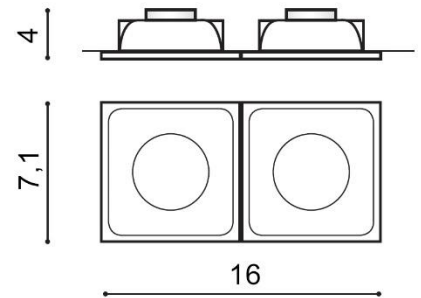

PIO 2

RODZAJ / TYPE : WPUST / INPUT

ŹRÓDŁO ŚWIATŁA / SOURCE : 2x GU10 Max. 50W

	White	AZ1719	GM2208	5901238417194
	Black	AZ1720	GM2208	5901238417200
	Chrome	AZ1749	GM2208	5901238417491

PARAMETRY ŹRÓDŁA ŚWIATŁA / LIGHTING PARAMETERS:

BUDOWA / CONSTRUCTION :	ILOŚĆ / QUANTITY	MATERIAŁ / MATERIAL	KOLOR / COLOR
• konstrukcja / type	1	aluminium / aluminum	-

WYMIARY / DIMENSION (cm) :	WYSOKOŚĆ / HEIGHT	ŚREDNICA / SZEROKOŚĆ DIAMETER / WIDTH	DŁUGOŚĆ / LENGTH
• lampa / lamp	4	16	7,1
• otwór montażowy / inlet opening	-	14,5	5

WYPOSAŻENIE / EQUIPMENT :	RODZAJ / TYPE	DŁUGOŚĆ / LENGTH	KOLOR / COLOR
• złącze GU 10 / connector GU 10	w zestawie / included	-	-
• instrukcja montażu / instruction	w zestawie / included	-	-

OPAKOWANIE / PACKAGE (cm) :	KARTON / BOX 1	KARTON / BOX 2	KARTON / BOX 3
• wysokość / height	6	-	-
• szerokość / width	18	-	-
• głębokość / depth	8	-	-
• waga brutto (kg) / gross weight	0,19	-	-
• waga netto (kg) / net weight	0,15	-	-