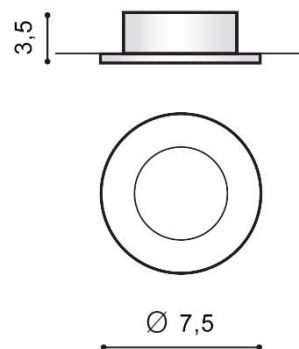

## IVO

RODZAJ / TYPE : WPUST / INPUT

ŹRÓDŁO ŚWIATŁA / SOURCE : GU10 1x Max.50W

	Aluminum	AZ0758	GM2100	5901238407584
	Black	AZ1716	GM2100	5901238417163
	White	AZ0759	GM2100	5901238407591
	Chrome	AZ1717	GM2100	5901238417170

### PARAMETRY ŹRÓDŁA ŚWIATŁA / LIGHTING PARAMETERS:

BUDOWA / CONSTRUCTION :	ILOŚĆ / QUANTITY	MATERIAŁ / MATERIAL	KOLOR / COLOR
• konstrukcja / type	1	aluminium / aluminum	-

WYMIARY / DIMENSION (cm) :	WYSOKOŚĆ / HEIGHT	ŚREDNICA / SZEROKOŚĆ DIAMETER / WIDTH	DŁUGOŚĆ / LENGTH
• lampa / lamp	3,5	7,5	-
• otwór montażowy / inlet opening	-	6,2	-

WYPOSAŻENIE / EQUIPMENT :	RODZAJ / TYPE	DŁUGOŚĆ / LENGTH	KOLOR / COLOR
• złącze GU 10 / connector GU 10	w zestawie / included	-	-
• instrukcja montażu / instruction	w zestawie / included	-	-
• zestaw montażowy / mounting kit	W zestawie / included	-	-

OPAKOWANIE / PACKAGE (cm) :	KARTON / BOX 1	KARTON / BOX 2	KARTON / BOX 3
• wysokość / height	5,5	-	-
• szerokość / width	8,5	-	-
• głębokość / depth	8,5	-	-
• waga brutto (kg) / gross weight	0,1	-	-
• waga netto (kg) / net weight	0,09	-	-