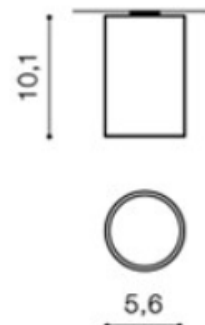

MINI ROUND

RODZAJ / TYPE : PLAFON / PLAFON

ŹRÓDŁO ŚWIATŁA / SOURCE : 1x GU10 Max. 50W

	White	AZ1706	GM4115	5901238417064
	Black	AZ1781	GM4115	5901238417811
	Chrome	AZ1707	GM4115	5901238417071

PARAMETRY ŹRÓDŁA ŚWIATŁA / LIGHTING PARAMETERS:

BUDOWA / CONSTRUCTION :	ILOŚĆ / QUANTITY	MATERIAŁ / MATERIAL	KOLOR / COLOR
• konstrukcja / type	1	aluminium / aluminium	-

WYMIARY / DIMENSION (cm) :	WYSOKOŚĆ / HEIGHT	ŚREDNICA / SZEROKOŚĆ DIAMETER / WIDTH	DŁUGOŚĆ / LENGTH
• lampa / lamp	10,1	5,6	-

WYPOSAŻENIE / EQUIPMENT :	RODZAJ / TYPE	DŁUGOŚĆ / LENGTH	KOLOR / COLOR
• instrukcja montażu / instruction	w zestawie / included	-	-
• zestaw montażowy / mounting kit	w zestawie / included	-	-

OPAKOWANIE / PACKAGE (cm) :	KARTON / BOX 1	KARTON / BOX 2	KARTON / BOX 3
• wysokość / height	11	-	-
• szerokość / width	6,5	-	-
• głębokość / depth	6,5	-	-
• waga brutto (kg) / gross weight	0,2	-	-
• waga netto (kg) / net weight	0,16	-	-