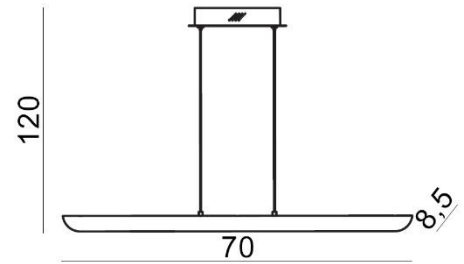

## RAY

RODZAJ / TYPE : WISZĄCA / PENDANT

ŹRÓDŁO ŚWIATŁA / SOURCE : LED 28W

Chrome	AZ1695	MD14003026-1B	5901238416951
Satin nickel	AZ1696	MD14003026-1A	5901238416968

### PARAMETRY ŹRÓDŁA ŚWIATŁA / LIGHTING PARAMETERS:

BUDOWA / CONSTRUCTION :	ILOŚĆ / QUANTITY	MATERIAŁ / MATERIAL	KOLOR / COLOR
• konstrukcja / type	1	metal / akryl / metal / acryl	-
• shade / klosz	1	metal / akryl / metal / acryl	-
• podsufitka / ceiling base	1	metal / metal	-

WYMIARY / DIMENSION (cm) :	WYSOKOŚĆ / HEIGHT	ŚREDNICA / SZEROKOŚĆ DIAMETER / WIDTH	DŁUGOŚĆ / LENGTH
• lampa / lamp	120	70	8,5
• klosz / shade	4,5	70	7
• podsufitka / ceiling base	6	33	8,5
• regulacja wysokości / height adjustment	tak / yes	-	-

OPAKOWANIE / PACKAGE (cm) :	KARTON 1 / BOX 1	KARTON 2 / BOX 2	KARTON 3 / BOX 3
• wysokość / height	20	-	-
• szerokość / width	15	-	-
• głębokość / depth	79	-	-
• waga brutto (kg) / gross weight	2,5	-	-
• waga netto (kg) / net weight	2,3	-	-