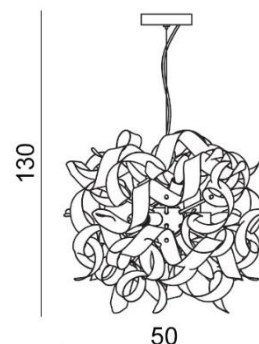

DELTA

RODZAJ / TYPE : WISZĄCA / PENDANT

ŹRÓDŁO ŚWIATŁA / SOURCE : 9 x G9 Max.40W

	Oxide White	AZ1692	MD05010015-9C	5901238416920
	Oxide Black	AZ1693	MD05010015-9C	5901238416937
	Oxide Copper	AZ1694	MD05010015-9C	5901238416944

PARAMETRY ŹRÓDŁA ŚWIATŁA / LIGHTING PARAMETERS:

BUDOWA / CONSTRUCTION :	ILOŚĆ / QUANTITY	MATERIAŁ / MATERIAL	KOLOR / COLOR
<ul style="list-style-type: none"> konstrukcja / type 	1	aluminium / aluminium	-
<ul style="list-style-type: none"> podsufitka / ceiling base 	1	metal / metal	-

WYMIARY / DIMENSION (cm) :	WYSOKOŚĆ / HEIGHT	ŚREDNICA / SZEROKOŚĆ / DIAMETER / WIDTH	DŁUGOŚĆ / LENGTH
<ul style="list-style-type: none"> lampa / lamp 	130	50	-
<ul style="list-style-type: none"> podsufitka / ceiling base 	2,5	10	-
<ul style="list-style-type: none"> regulacja wysokości / height adjustment 	tak / yes	-	-