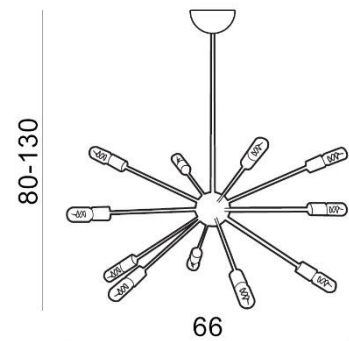

ORBIT

RODZAJ / TYPE : WISZĄCA / PENDANT

ŹRÓDŁO ŚWIATŁA / SOURCE : 18 x E27 Max.60W

	Black	AZ1657	40446-18	5901238416579
	White	AZ1658	40446-18	5901238416586

PARAMETRY ŹRÓDŁA ŚWIATŁA / LIGHTING PARAMETERS:

BUDOWA / CONSTRUCTION :	ILOŚĆ / QUANTITY	MATERIAŁ / MATERIAL	KOLOR / COLOR
• konstrukcja / type	1	metal / metal	-
• ramiona / arm	18	metal / metal	-
• podsufitka / ceiling base	1	metal / metal	-

WYMIARY / DIMENSION (cm) :	WYSOKOŚĆ / HEIGHT	ŚREDNICA / SZEROKOŚĆ DIAMETER / WIDTH	DŁUGOŚĆ / LENGTH
• lampa / lamp	80 - 130	66	66
• podsufitka / ceiling base	2,5	12	-
• ramiona / arm	28	4	-
• regulacja wysokości / height adjustment	tak / yes	-	-

WYPOSAŻENIE / EQUIPMENT :	RODZAJ / TYPE	DŁUGOŚĆ / LENGTH	KOLOR / COLOR
• instrukcja montażu / instruction	w zestawie / included	-	-
• zestaw montażowy / mounting kit	w zestawie / included	-	-

OPAKOWANIE / PACKAGE (cm) :	KARTON / BOX 1	KARTON / BOX 2	KARTON / BOX 3
• wysokość / height	23	-	-
• szerokość / width	25	-	-
• głębokość / depth	62	-	-
• waga brutto (kg) / gross weight	3	-	-
• waga netto (kg) / net weight	2,7	-	-