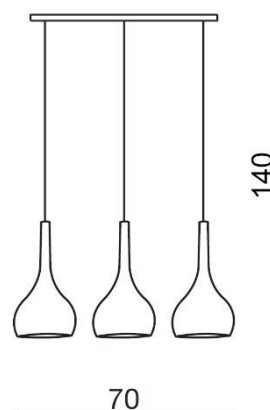

## Soul 3

RODZAJ / TYPE : WISZĄCA / PENDANT

ŹRÓDŁO ŚWIATŁA / SOURCE: E27 3xMax. 40W

	Black	AZ0276	LP5114-3	5901238402763
	Chrome	AZ1655	LP5114-3	5901238416555
	White	AZ0275	LP5114-3	5901238402756

### PARAMETRY ŹRÓDŁA ŚWIATŁA / LIGHTING PARAMETERS:

BUDOWA / CONSTRUCTION :	ILOŚĆ / QUANTITY	MATERIAŁ / MATERIAL	KOLOR / COLOR
• konstrukcja / type	1	metal,szko / metal,glass	-
• klosz / shade	1	szko / glass	-
• podsufitka / ceiling base	1	metal / metal	-

WYMIARY / DIMENSION (cm) :	WYSOKOŚĆ / HEIGHT	ŚREDNICA / SZEROKOŚĆ DIAMETER / WIDTH	DŁUGOŚĆ / WIDTH
• lampa / lamp	140	70	17,5
• klosz / shade	40	17,5	-
• podsufitka / ceiling base	3	60	9
• regulacja wysokości / height adjustment	tak / yes	-	-

WYPOSAŻENIE / EQUIPMENT :	RODZAJ / TYPE	DŁUGOŚĆ / LENGHT	KOLOR / COLOR
• instrukcja montażu / installation manual	w zestawie / included	-	-
• zestaw montażowy/ mounting kit	w zestawie / included	-	-
OPAKOWANIE / PACKAGE (cm) :	KARTON / BOX 1	KARTON / BOX 2	KARTON / BOX 3
• wysokość / height	25	-	-
• szerokość / width	56	-	-
• głębokość / depth	64	-	-
• waga brutto (kg) / gross weight	5,7	-	-
• waga netto (kg) / net weight	5,2	-	-