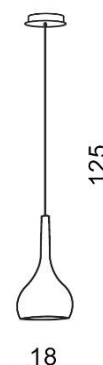

Soul 1

RODZAJ / TYPE : WISZĄCA / PENDANT

ŹRÓDŁO ŚWIATŁA / SOURCE : E27 1xMax. 60W

	Black	AZ0273	LP5114-1	5901238402732
	Chrome	AZ1652	LP5114-1	5901238416524
	White	AZ0272	LP5114-1	5901238402725

PARAMETRY ŹRÓDŁA ŚWIATŁA / LIGHTING PARAMETERS:

BUDOWA / CONSTRUCTION :	ILOŚĆ / QUANTITY	MATERIAŁ / MATERIAL	KOLOR / COLOR
• konstrukcja / type	1	metal, szkło / metal, glass	-
• klosz / shade	1	szkło / glass	-
• podsufitka / ceiling base	1	metal / metal	-

WYMIARY / DIMENSION (cm) :	WYSOKOŚĆ / HEIGHT	ŚREDNICA / SZEROKOŚĆ DIAMETER / WIDTH	DŁUGOŚĆ / LENGTH
• lampa / lamp	125	18	-
• klosz / shade	40	18	-
• podsufitka / ceiling base	2,5	14	-
• regulacja wysokości / height adjustment	tak / yes	-	-