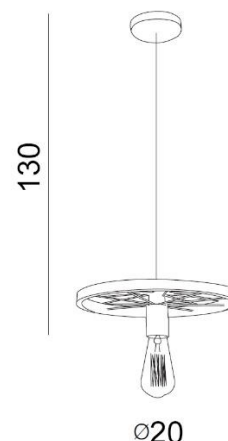

RANCH 1

RODZAJ / TYPE : WISZĄCA / PENDANT

ŹRÓDŁO ŚWIATŁA / SOURCE : 1 x E27 Max.60W

AZ1648	MD71192-1	5901238416487
--------	-----------	---------------

PARAMETRY ŹRÓDŁA ŚWIATŁA / LIGHTING PARAMETERS:

BUDOWA / CONSTRUCTION :	ILOŚĆ / QUANTITY	MATERIAŁ / MATERIAL	KOLOR / COLOR
• konstrukcja / type	1	metal / metal	czarny / black
• podsufitka / ceiling base	1	metal / metal	czarny / black

WYMIARY / DIMENSION (cm) :	WYSOKOŚĆ / HEIGHT	ŚREDNICA / SZEROKOŚĆ DIAMETER / WIDTH	DŁUGOŚĆ / LENGTH
• lampa / lamp	130	20	-
• podsufitka / ceiling base	2,5	12	-
• regulacja wysokości / height adjustment	tak / yes	-	-

WYPOSAŻENIE / EQUIPMENT :	RODZAJ / TYPE	DŁUGOŚĆ / LENGHT	KOLOR / COLOR
• instrukcja montażu / instruction	w zestawie / included	-	-
• zestaw montażowy / mounting kit	w zestawie / included	-	-

OPAKOWANIE / PACKAGE (cm) :	KARTON / BOX 1	KARTON / BOX 2	KARTON / BOX 3
• wysokość / height	16	-	-
• szerokość / width	24	-	-
• głębokość / depth	24	-	-
• waga brutto (kg) / gross weight	1	-	-
• waga netto (kg) / net weight	0,9	-	-