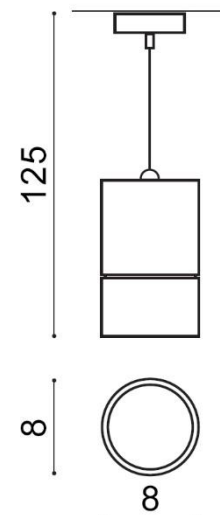

## RAFFAEL

RODZAJ / TYPE : WISZĄCA / PENDANT

ŹRÓDŁO ŚWIATŁA / SOURCE : 1x GU10 Max. 50W

	Chrome	AZ1624	NC2055	5901238416241
	White	AZ1623	NC2055	5901238416234
	Gold	AZ1625	NC2055	5901238416258
	Brushed Cooper	AZ1626	NC2055	5901238416265

### PARAMETRY ŹRÓDŁA ŚWIATŁA / LIGHTING PARAMETERS:

BUDOWA / CONSTRUCTION :	ILOŚĆ / QUANTITY	MATERIAŁ / MATERIAL	KOLOR / COLOR
• konstrukcja / type	1	aluminium / aluminum	-
• klosz / shade	1	aluminium / aluminum	-
• podsufitka / ceiling base	1	aluminium / aluminum	-

WYMIARY / DIMENSION (cm) :	WYSOKOŚĆ / HEIGHT	ŚREDNICA / SZEROKOŚĆ DIAMETER / WIDTH	DŁUGOŚĆ / LENGTH
• lampa / lamp	125	8	-
• klosz / shad	12,5	8	-
• podsufitka / ceiling base	2,5	7	-

WYPOSAŻENIE / EQUIPMENT :	RODZAJ / TYPE	DŁUGOŚĆ / LENGTH	KOLOR / COLOR
• instrukcja montażu / instruction	w zestawie / included	-	-
• zestaw montażowy / mounting kit	w zestawie / included	-	-

OPAKOWANIE / PACKAGE (cm) :	KARTON / BOX 1	KARTON / BOX 2	KARTON / BOX 3
• wysokość / height	10	-	-
• szerokość / width	18,5	-	-
• głębokość / depth	10	-	-
• waga brutto (kg) / gross weight	0,6	-	-
• waga netto (kg) / net weight	0,55	-	-