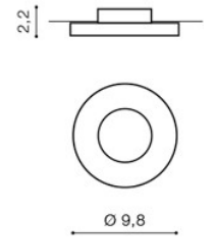

### PARAMETRY ŹRÓDŁA ŚWIATŁA / LIGHTING PARAMETERS:

BUDOWA / CONSTRUCTION :	ILOŚĆ / QUANTITY	MATERIAŁ / MATERIAL	KOLOR / COLOR
• konstrukcja / type	1	aluminium / aluminium	-

WYMIARY / DIMENSION (cm) :	WYSOKOŚĆ / HEIGHT	ŚREDNICA / SZEROKOŚĆ DIAMETER / WIDTH	DŁUGOŚĆ / LENGTH
• lampa / lamp	2,2	9,8	-
• głębokość montażowa / depth of the opening	2	-	-
• otwór montażowy / inlet opening	-	6,4	-

OPAKOWANIE / PACKAGE (cm) :	KARTON / BOX 1	KARTON / BOX 2	KARTON / BOX 3
• wysokość / height	10,5	-	-
• szerokość / width	10,5	-	-
• głębokość / depth	5	-	-
• waga brutto (kg) / gross weight	0,12	-	-
• waga netto (kg) / net weight	0,06	-	-