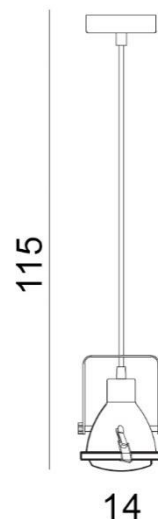

TORINO HOLDING S.A.
Strzeszyńska 33, 60-479 Poznań,
biuro@lampy.it www.azzardolighting.com

TOBRUK PENDANT

RODZAJ / TYPE : WISZĄCA / PENDANT

ŹRÓDŁO ŚWIATŁA / SOURCE : 1 x GU10 Max. 25W

AZ1585	P515-CO	5901238415855
--------	---------	---------------

PARAMETRY ŹRÓDŁA ŚWIATŁA / LIGHTING PARAMETERS:				
---	--	--	--	--

BUDOWA / CONSTRUCTION :	ILOŚĆ / QUANTITY	MATERIAŁ / MATERIAL	KOLOR / COLOR
• konstrukcja / type	1	metal/szkło /metal/glass	concrete / beton
• klosz / shade	1	metal/szkło /metal/glass	concrete / beton
• podsufitka / ceiling base	1	metal / metal	concrete / beton

WYMIARY / DIMENSION (cm) :	WYSOKOŚĆ / HEIGHT	ŚREDNICA / SZEROKOŚĆ DIAMETER / WIDTH	DŁUGOŚĆ / LENGTH
• lampa / lamp	115	14	-
• klosz / shade	16	14	-
• podsufitka / ceiling base	2	10	-
• regulacja wysokości / height adjustment	tak / yes	-	-
• kierunek źródła światła jest regulowany / direction of the light source is ajustable	tak / yes	-	-

WYPOSAŻENIE / EQUIPMENT :	RODZAJ / TYPE	DŁUGOŚĆ / LENGTH	KOLOR / COLOR
• instrukcja montażu / instruction	w zestawie / included	-	-
• zestaw montażowy/ mounting kit	w zestawie / included	-	-
OPAKOWANIE / PACKAGE (cm) :	KARTON / BOX 1	KARTON / BOX 2	KARTON / BOX 3
• wysokość / height	18	-	-
• szerokość / width	15	-	-
• głębokość / depth	15	-	-
• waga brutto (kg) / gross weight	0,8	-	-
• waga netto (kg) / net weight	0,7	-	-