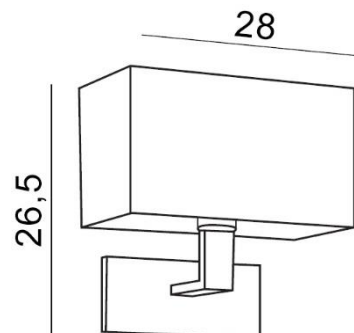

MARTENS WALL

RODZAJ / TYPE : KINKIET / WALL

ŹRÓDŁO ŚWIATŁA / SOURCE : 1 x E27 Max.60W

	Black	AZ1556	MB2251-B-E27	5901238415565
	White	AZ1525	MB2251-B-E27	5901238415251

PARAMETRY ŹRÓDŁA ŚWIATŁA / LIGHTING PARAMETERS:

WYMIARY / DIMENSION (cm) :	WYSOKOŚĆ / HEIGHT	ŚREDNICA / SZEROKOŚĆ / DIAMETER / WIDTH	DŁUGOŚĆ / LENGTH
• lampa / lamp	26,5	28	18
• klosz / shade	16	28	14
• podsufitka / ceiling base	8	20	2,5

WYPOSAŻENIE / EQUIPMENT :	RODZAJ / TYPE	DŁUGOŚĆ / LENGTH	KOLOR / COLOR
• instrukcja montażu / instruction	w zestawie / included	-	-
• zestaw montażowy / mounting kit	w zestawie / included	-	-

OPAKOWANIE / PACKAGE (cm) :	KARTON 1 / BOX 1	KARTON 2 / BOX 2	KARTON 3 / BOX 3
• wysokość / height	22	-	-
• szerokość / width	29	-	-
• głębokość / depth	22	-	-
• waga brutto (kg) / gross weight	1,1	-	-
• waga netto (kg) / net weight	1	-	-