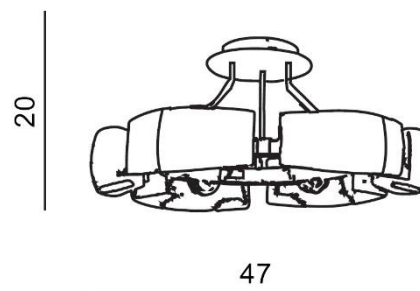

FIONA TOP

RODZAJ / TYPE : PLAFON / TOP

ŹRÓDŁO ŚWIATŁA / SOURCE : 6 X G9 Max.40W

AZ1554	MC1029-6	5901238415541
--------	----------	---------------

PARAMETRY ŹRÓDŁA ŚWIATŁA / LIGHTING PARAMETERS:

BUDOWA / CONSTRUCTION :	ILOŚĆ / QUANTITY	MATERIAŁ / MATERIAL	KOLOR / COLOR
• konstrukcja / type	1	metal / szkło / metal / glass	chrom / chrome
• klosz / shade	6	szkło / glass	-

WYMIARY / DIMENSION (cm) :	WYSOKOŚĆ / HEIGHT	ŚREDNICA / SZEROKOŚĆ / DIAMETER / WIDTH	DŁUGOŚĆ / LENGTH
• lampa / lamp	20	47	-
• klosz / shade	8	19,5	7

WYPOSAŻENIE / EQUIPMENT :	RODZAJ / TYPE	DŁUGOŚĆ / LENGTH	KOLOR / COLOR
• instrukcja montażu / instruction	w zestawie / included	-	-
• zestaw montażowy / mounting kit	w zestawie / included	-	-

OPAKOWANIE / PACKAGE (cm) :	KARTON 1 / BOX 1	KARTON 2 / BOX 2	KARTON 3 / BOX 3
• wysokość / height	32	-	-
• szerokość / width	47	-	-
• głębokość / depth	42	-	-
• waga brutto (kg) / gross weight	4,9	-	-
• waga netto (kg) / net weight	4,4	-	-