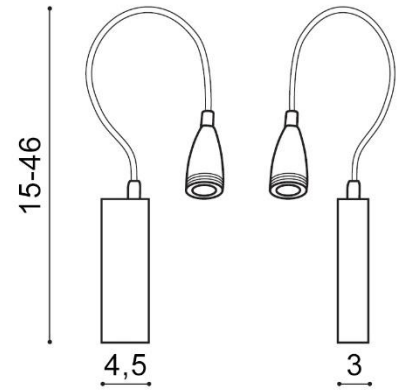

VERONICA

RODZAJ / TYPE : KINKIET / WALL

ŹRÓDŁO ŚWIATŁA / SOURCE : LED 1 x 3W

	White	AZ1547	MB459-Z	5901238415473
	Black	AZ1548	MB459-Z	5901238415480
	Chrome	AZ1546	MB459-Z	5901238415466

PARAMETRY ŹRÓDŁA ŚWIATŁA / LIGHTING PARAMETERS:

WYMIARY / DIMENSION (cm) :

WYSOKOŚĆ / HEIGHT

ŚREDNICA / SZEROKOŚĆ DIAMETER / WIDTH

DŁUGOŚĆ / LENGTH

- lampa / lamp

15 - 46

3

4,5

- szerokość / width

15

-

-

- głębokość / depth

24

-

-