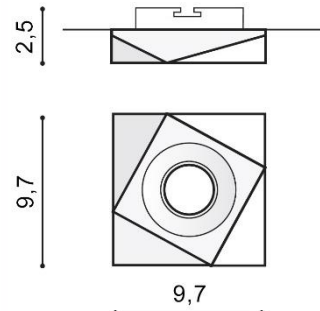

LORENZO

RODZAJ / TYPE : WPUST / INPUT

ŹRÓDŁO ŚWIATŁA / SOURCE : 1x GU10 Max 50W

	White Matt	AZ1496	NC1778	5901238414964
	Chrome	AZ1617	NC1778	5901238416173

PARAMETRY ŹRÓDŁA ŚWIATŁA / LIGHTING PARAMETERS:

BUDOWA / CONSTRUCTION :	ILOŚĆ / QUANTITY	MATERIAŁ / MATERIAL	KOLOR / COLOR
• konstrukcja / type	1	aluminium / aluminium	-

WYMIARY / DIMENSION (cm) :	WYSOKOŚĆ / HEIGHT	ŚREDNICA / SZEROKOŚĆ DIAMETER / WIDTH	DŁUGOŚĆ / LENGTH
• lampa / lamp	2,5	9,7	-
• głębokość montażowa / depth of the opening	1,2	-	-
• otwór montażowy / inlet opening	-	7	-

OPAKOWANIE / PACKAGE (cm) :	KARTON / BOX 1	KARTON / BOX 2	KARTON / BOX 3
• wysokość / height	11	-	-
• szerokość / width	14	-	-
• głębokość / depth	5	-	-
• waga brutto (kg) / gross weight	0,25	-	-
• waga netto (kg) / net weight	0,18	-	-