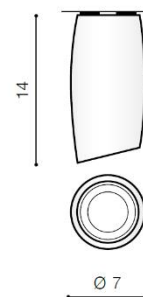

## VASKO

RODZAJ / TYPE : PLAFON / PLAFON

ŹRÓDŁO ŚWIATŁA / SOURCE : 1x GU10 Max. 50W

	White Matt	AZ1491	NC1936	5901238414919
	Black Chrome	AZ1489	NC1936	5901238414896
	Chrome	AZ1490	NC1936	5901238414902

### PARAMETRY ŹRÓDŁA ŚWIATŁA / LIGHTING PARAMETERS:

BUDOWA / CONSTRUCTION :	ILOŚĆ / QUANTITY	MATERIAŁ / MATERIAL	KOLOR / COLOR
• konstrukcja / type	1	aluminium / aluminium	-

WYMIARY / DIMENSION (cm) :	WYSOKOŚĆ / HEIGHT	ŚREDNICA / SZEROKOŚĆ DIAMETER / WIDTH	DŁUGOŚĆ / LENGTH
• lampa / lamp	14	7	-

WYPOSAŻENIE / EQUIPMENT :	RODZAJ / TYPE	DŁUGOŚĆ / LENGTH	KOLOR / COLOR
• instrukcja montażu / instruction	w zestawie / included	-	-
• zestaw montażowy / mounting kit	w zestawie / included	-	-

OPAKOWANIE / PACKAGE (cm) :	KARTON / BOX 1	KARTON / BOX 2	KARTON / BOX 3
• wysokość / height	8	-	-
• szerokość / width	15	-	-
• głębokość / depth	8	-	-
• waga brutto (kg) / gross weight	0,55	-	-
• waga netto (kg) / net weight	0,5	-	-