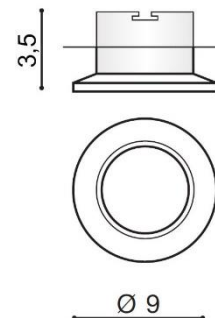

## ADAMO MIDST

RODZAJ / TYPE : WPUST / INPUT

ŹRÓDŁO ŚWIATŁA / SOURCE : 1 x GU10 Max 50W

	White Matt	AZ1483	NC1825-M	5901238414834
	Chrome	AZ1481	NC1825-M	5901238414810
	Black Chrome	AZ1480	NC1825-M	5901238414803
	Gold	AZ1482	NC1825-M	5901238414827
	Black Matt	AZ2562	NC1825-M-SBK	5901238425625

### PARAMETRY ŹRÓDŁA ŚWIATŁA / LIGHTING PARAMETERS:

BUDOWA / CONSTRUCTION :	ILOŚĆ / QUANTITY	MATERIAŁ / MATERIAL	KOLOR / COLOR
• konstrukcja / type	1	aluminium / aluminium	-

WYMIARY / DIMENSION (cm) :	WYSOKOŚĆ / HEIGHT	ŚREDNICA / SZEROKOŚĆ DIAMETER / WIDTH	DŁUGOŚĆ / LENGTH
• lampa / lamp	3,5	9	-
• głębokość montażowa / depth of the opening	3,1		
• otwór montażowy / inlet opening	-	6,5	-

OPAKOWANIE / PACKAGE (cm) :	KARTON / BOX 1	KARTON / BOX 2	KARTON / BOX 3
• wysokość / height	5	-	-
• szerokość / width	10,5	-	-
• głębokość / depth	10,5	-	-
• waga brutto (kg) / gross weight	0,14	-	-
• waga netto (kg) / net weight	0,1	-	-