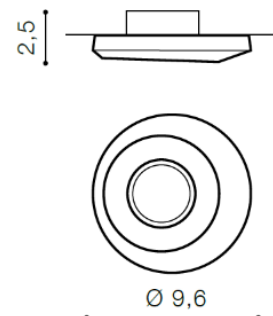

LORENZA

RODZAJ / TYPE : WPUST / INPUT

ŹRÓDŁO ŚWIATŁA / SOURCE : 1x GU10 Max 50W

	White Matt	AZ1476	NC1777	5901238414766
	Chrome	AZ1475	NC1777	5901238414759

PARAMETRY ŹRÓDŁA ŚWIATŁA / LIGHTING PARAMETERS:

BUDOWA / CONSTRUCTION :	ILOŚĆ / QUANTITY	MATERIAŁ / MATERIAL	KOLOR / COLOR
• konstrukcja / type	1	aluminium / aluminum	-

WYMIARY / DIMENSION (cm) :	WYSOKOŚĆ / HEIGHT	ŚREDNICA / SZEROKOŚĆ DIAMETER / WIDTH	DŁUGOŚĆ / LENGTH
• lampa / lamp	2,5	9,6	-
• głębokość montażowa / depth of the opening	1,6	-	-
• otwór montażowy / inlet opening	-	6,5	-

OPAKOWANIE / PACKAGE (cm) :	KARTON / BOX 1	KARTON / BOX 2	KARTON / BOX 3
• wysokość / height	5	-	-
• szerokość / width	11	-	-
• głębokość / depth	11	-	-
• waga brutto (kg) / gross weight	0,15	-	-
• waga netto (kg) / net weight	0,12	-	-