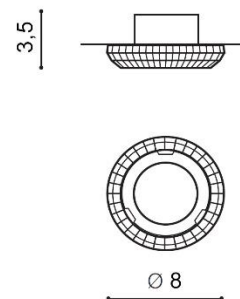

CLOE

RODZAJ / TYPE : WPUST / INPUT

ŹRÓDŁO ŚWIATŁA / SOURCE : 1x GU10 Max 50W

Chrome	AZ1466	NC1738-M	5901238414667
--------	--------	----------	---------------

PARAMETRY ŹRÓDŁA ŚWIATŁA / LIGHTING PARAMETERS:				
---	--	--	--	--

BUDOWA / CONSTRUCTION :	ILOŚĆ / QUANTITY	MATERIAŁ / MATERIAL	KOLOR / COLOR
• konstrukcja / type	1	aluminum / aluminium	-

WYMIARY / DIMENSION (cm) :	WYSOKOŚĆ / HEIGHT	ŚREDNICA / SZEROKOŚĆ DIAMETER / WIDTH	DŁUGOŚĆ / LENGTH
• lampa / lamp	3,5	8	-
• głębokość montażowa / depth of the opening	2,1	-	-
• otwór montażowy / inlet opening	-	5,8	-

WYPOSAŻENIE / EQUIPMENT :	RODZAJ / TYPE	DŁUGOŚĆ / LENGTH	KOLOR / COLOR
• złącze GU10 / connector GU10	w zestawie / included	-	-
• instrukcja montażu / instruction	w zestawie / included	-	-
• ściereczka materiałowa / microfiber material	w zestawie / included	-	-

OPAKOWANIE / PACKAGE (cm) :	KARTON / BOX 1	KARTON / BOX 2	KARTON / BOX 3
• wysokość / height	5	-	-
• szerokość / width	9,5	-	-
• głębokość / depth	9,5	-	-
• waga brutto (kg) / gross weight	0,14	-	-
• waga netto (kg) / net weight	0,09	-	-