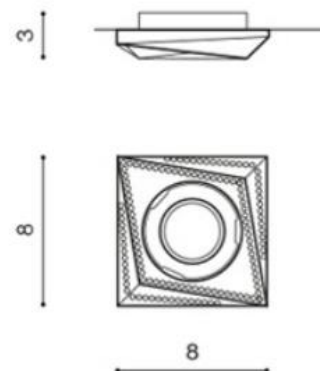

MIRA

RODZAJ / TYPE : WPUST / INPUT

ŹRÓDŁO ŚWIATŁA / SOURCE : 1x GU10 Max. 50W

	Gold	AZ1464	NC1695	5901238414643
	Chrome	AZ1619	NC1695	5901238416197

PARAMETRY ŹRÓDŁA ŚWIATŁA / LIGHTING PARAMETERS:

BUDOWA / CONSTRUCTION :	ILOŚĆ / QUANTITY	MATERIAŁ / MATERIAL	KOLOR / COLOR
• konstrukcja / type	1	aluminium / kryształ / aluminum / crystal	-

WYMIARY / DIMENSION (cm) :	WYSOKOŚĆ / HEIGHT	ŚREDNICA / SZEROKOŚĆ DIAMETER / WIDTH	DŁUGOŚĆ / LENGTH
• lampa / lamp	3	8	-
• głębokość montażowa / depth of the opening	2	-	-
• otwór montażowy / inlet opening	-	5,5	-