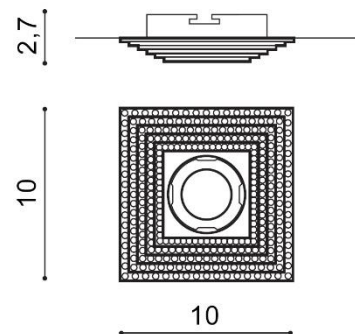

## PIRAMIDE XL

RODZAJ / TYPE : WPUST / INPUT

ŹRÓDŁO ŚWIATŁA / SOURCE : 1x GU10 Max. 50W

	Gold	AZ1462	NC1673SQ	5901238414629
	Chrome	AZ1612	NC1673SQ	5901238416128

### PARAMETRY ŹRÓDŁA ŚWIATŁA / LIGHTING PARAMETERS:

BUDOWA / CONSTRUCTION :	ILOŚĆ / QUANTITY	MATERIAŁ / MATERIAL	KOLOR / COLOR
• konstrukcja / type	1	aluminium / kryształ / aluminum / crystal	-

WYMIARY / DIMENSION (cm) :	WYSOKOŚĆ / HEIGHT	ŚREDNICA / SZEROKOŚĆ / DIAMETER / WIDTH	DŁUGOŚĆ / LENGTH
• lampa / lamp	2,7	10	-
• głębokość montażowa / depth of the opening	1,4	-	-
• otwór montażowy / inlet opening	-	6,4	-

WYPOSAŻENIE / EQUIPMENT :	RODZAJ / TYPE	DŁUGOŚĆ / LENGTH	KOLOR / COLOR
• złącze GU 10 / connector GU 10	w zestawie / included	-	-
• ściereczka materiałowa / microfiber material	w zestawie / included		
• instrukcja montażu / instruction	w zestawie / included		
• zestaw montażowy / mounting kit	w zestawie / included		