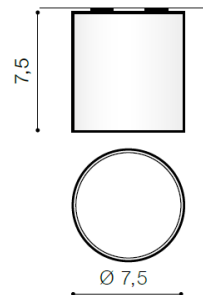

## MATEO S

RODZAJ / TYPE : PLAFON / PLAFON

ŹRÓDŁO ŚWIATŁA / SOURCE : LED 7W

	Matt White	AZ1455	LC1464-FW	5901238414551
--	------------	--------	-----------	---------------

PARAMETRY ŹRÓDŁA ŚWIATŁA / LIGHTING PARAMETERS:		520 lumens	3000K	IP 20	RA ≥80	LED int
<b>BUDOWA / CONSTRUCTION :</b>	<b>ILOŚĆ / QUANTITY</b>	<b>MATERIAŁ / MATERIAL</b>		<b>KOLOR / COLOR</b>		
• konstrukcja / type	1	aluminium / aluminum		biały / white		
<b>WYMIARY / DIMENSION (cm) :</b>	<b>WYSOKOŚĆ / HEIGHT</b>	<b>ŚREDNICA / SZEROKOŚĆ DIAMETER / WIDTH</b>		<b>DŁUGOŚĆ / LENGTH</b>		
• lampa / lamp	7,5	7,5		-		
<b>WYPOSAŻENIE / EQUIPMENT :</b>	<b>RODZAJ / TYPE</b>	<b>DŁUGOŚĆ / LENGTH</b>		<b>KOLOR / COLOR</b>		
• instrukcja montażu / instruction	w zestawie / included	-		-		
• rękawiczka / glove	w zestawie / included	-		-		
• zestaw montażowy / mounting kit	w zestawie / included					
<b>OPAKOWANIE / PACKAGE (cm) :</b>	<b>KARTON / BOX 1</b>	<b>KARTON / BOX 2</b>		<b>KARTON / BOX 3</b>		
• wysokość / height	9	-		-		
• szerokość / width	8	-		-		
• głębokość / depth	8	-		-		
• waga brutto (kg) / gross weight	0,25	-		-		
• waga netto (kg) / net weight	0,2	-		-		