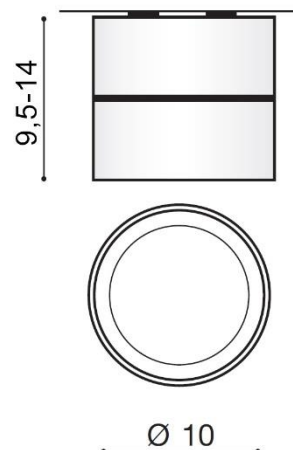

SCORPIO

RODZAJ / TYPE : PLAFON / PLAFON

ŹRÓDŁO ŚWIATŁA / SOURCE : LED 10W

	White	AZ1618	5901238416180
	Black	AZ2952	5901238429524
	Chrome	AZ1452	5901238414520

PARAMETRY ŹRÓDŁA ŚWIATŁA / LIGHTING PARAMETERS:

BUDOWA / CONSTRUCTION :	ILOŚĆ / QUANTITY	MATERIAŁ / MATERIAL	KOLOR / COLOR
<ul style="list-style-type: none"> konstrukcja / type 	1	aluminium / aluminum	-

WYMIARY / DIMENSION (cm) :	WYSOKOŚĆ / HEIGHT	ŚREDNICA / SZEROKOŚĆ DIAMETER / WIDTH	DŁUGOŚĆ / LENGTH
<ul style="list-style-type: none"> lampa / lamp 	9,5 - 14	10	-
<ul style="list-style-type: none"> kierunek źródła światła jest regulowany / direction of the light source is ajustable 	tak / yes	-	-

OPAKOWANIE / PACKAGE (cm) :	KARTON 1 / BOX 1	KARTON 2 / BOX 2	KARTON 3 / BOX 3
<ul style="list-style-type: none"> wysokość / height 	12	-	-
<ul style="list-style-type: none"> szerokość / width 	12	-	-
<ul style="list-style-type: none"> głębokość / depth 	12	-	-
<ul style="list-style-type: none"> waga brutto (kg) / gross weight 	0,7	-	-
<ul style="list-style-type: none"> waga netto (kg) / net weight 	0,6	-	-