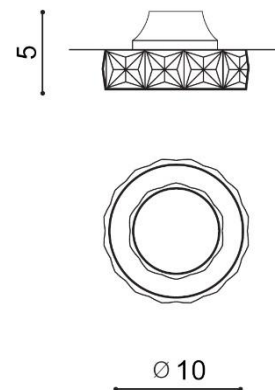

ESTER 1

RODZAJ / TYPE : WPUST / INPUT

ŹRÓDŁO ŚWIATŁA / SOURCE : 1x GU10 Max 50W

	Gold	AZ1450	DM1000-1	5901238414506
	Chrome	AZ1449	DM1000-1	5901238414490

PARAMETRY ŹRÓDŁA ŚWIATŁA / LIGHTING PARAMETERS:

BUDOWA / CONSTRUCTION :	ILOŚĆ / QUANTITY	MATERIAŁ / MATERIAL	KOLOR / COLOR
• konstrukcja / type	1	metal / kryształ / metal / cristal	-

WYMIARY / DIMENSION (cm) :	WYSOKOŚĆ / HEIGHT	ŚREDNICA / SZEROKOŚĆ DIAMETER / WIDTH	DŁUGOŚĆ / LENGTH
• lampa / lamp	5	10	-
• głębokość montażowa / depth of the opening	2,5	-	-
• otwór montażowy / inlet opening	-	5,5	-

OPAKOWANIE / PACKAGE (cm) :	KARTON / BOX 1	KARTON / BOX 2	KARTON / BOX 3
• wysokość / height	7,5	-	-
• szerokość / width	11	-	-
• głębokość / depth	11	-	-
• waga brutto (kg) / gross weight	0,25	-	-
• waga netto (kg) / net weight	0,2	-	-