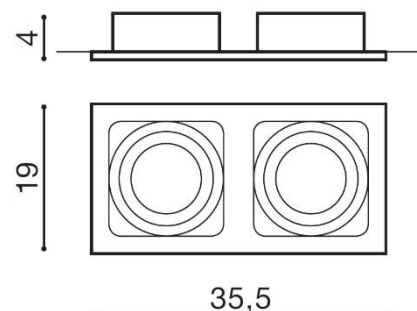

## SISTO 2

RODZAJ / TYPE : WPUST / INPUT

ŹRÓDŁO ŚWIATŁA / SOURCE : 2 x ES111 Max.50W /  
ADAP 111 + 2 x GU10 Max.40W

	Aluminum	AZ0794	GM2202	5901238407942
	White / Black	AZ1447	GM2202	5901238414476
	Black	AZ2809		5901238428091

### PARAMETRY ŹRÓDŁA ŚWIATŁA / LIGHTING PARAMETERS:

BUDOWA / CONSTRUCTION :	ILOŚĆ / QUANTITY	MATERIAŁ / MATERIAL	KOLOR / COLOR
• konstrukcja / type	1	metal / metal	-

WYMIARY / DIMENSION (cm) :	WYSOKOŚĆ / HEIGHT	ŚREDNICA / SZEROKOŚĆ DIAMETER / WIDTH	DŁUGOŚĆ / LENGTH
• lampa / lamp	4	35,5	19
• otwór montażowy / inlet opening	-	30,5	16
• kierunek źródła światła jest regulowany / direction of the light source is ajustabl	tak / yes	-	-

WYPOSAŻENIE / EQUIPMENT :	RODZAJ / TYPE	DŁUGOŚĆ / LENGTH	KOLOR / COLOR
• przewód zasilający / power cord	w zestawie / included	-	-
• instrukcja montażu / instruction	w zestawie / included	-	-

OPAKOWANIE / PACKAGE (cm) :	KARTON / BOX 1	KARTON / BOX 2	KARTON / BOX 3
• wysokość / height	6	-	-
• szerokość / width	21,5	-	-
• głębokość / depth	36	-	-
• waga brutto (kg) / gross weight	1,1	-	-
• waga netto (kg) / net weight	1	-	-