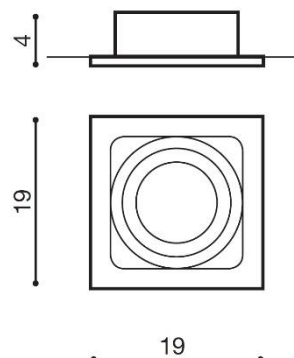

## SISTO 1

RODZAJ / TYPE : WPUST / INPUT

ŹRÓDŁO ŚWIATŁA / SOURCE : 1x ES111 Max.50W /  
GU10 + ADAP 111 Max.40W

	Aluminum	AZ0793	GM2109	5901238407935
	White / Black	AZ1446	GM2109	5901238414469
	Black	AZ2810		5901238428107

### PARAMETRY ŹRÓDŁA ŚWIATŁA / LIGHTING PARAMETERS:

BUDOWA / CONSTRUCTION :	ILOŚĆ / QUANTITY	MATERIAŁ / MATERIAL	KOLOR / COLOR
• konstrukcja / type	1	metal / metal	-

WYMIARY / DIMENSION (cm) :	WYSOKOŚĆ / HEIGHT	ŚREDNICA / SZEROKOŚĆ / DIAMETER / WIDTH	DŁUGOŚĆ / LENGTH
• lampa / lamp	4	19	-
• otwór montażowy / inlet opening	-	16 x 16	-
• kierunek źródła światła jest regulowany / direction of the light source is ajustabl	tak / yes	-	-

WYPOSAŻENIE / EQUIPMENT :	RODZAJ / TYPE	DŁUGOŚĆ / LENGTH	KOLOR / COLOR
• przewód zasilający / power cord	w zestawie / included	-	-
• instrukcja montażu / instruction	w zestawie / included	-	-

OPAKOWANIE / PACKAGE (cm) :	KARTON / BOX 1	KARTON / BOX 2	KARTON / BOX 3
• wysokość / height	6	-	-
• szerokość / width	21,5	-	-
• głębokość / depth	19,5	-	-
• waga brutto (kg) / gross weight	0,65	-	-
• waga netto (kg) / net weight	0,6	-	-