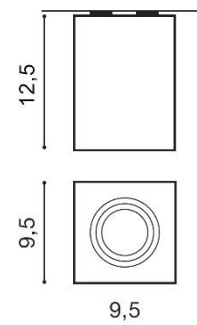

ELOY 1

RODZAJ / TYPE : PLAFON / TOP

ŹRÓDŁO ŚWIATŁA / SOURCE : GU10, 1x Max 50W

| | | | | |
|--|-------------------|---------------|--------|---------------|
| | Aluminium | AZ0991 | GM4106 | 5901238409915 |
| | Black / Aluminium | AZ0930 | GM4106 | 5901238409304 |
| | White | AZ0929 | GM4106 | 5901238409298 |
| | White / Aluminium | AZ0872 | GM4106 | 5901238408727 |
| | Chrome | AZ0873 | GM4106 | 5901238408734 |
| | Black | AZ2137 | GM4106 | 5901238421375 |
| | White / Black | AZ1439 | GM4106 | 5901238414391 |

| WYMIARY / DIMENSION (cm) : | WYSOKOŚĆ / HEIGHT | ŚREDNICA / SZEROKOŚĆ DIAMETER / WIDTH | DŁUGOŚĆ / LENGTH |
|---|-------------------|---------------------------------------|------------------|
| • lampa / lamp | 12,5 | 9,5 | - |
| • kierunek źródła światła jest regulowany / direction of the light source is adjustable | tak / yes | - | - |

| OPAKOWANIE / PACKAGE (cm) : | KARTON / BOX 1 | KARTON / BOX 2 | KARTON / BOX 3 |
|-----------------------------------|----------------|----------------|----------------|
| • wysokość / height | 14,5 | - | - |
| • szerokość / width | 10,5 | - | - |
| • głębokość / depth | 10,5 | - | - |
| • waga brutto (kg) / gross weight | 0,65 | - | - |
| • waga netto (kg) / net weight | 0,6 | - | - |