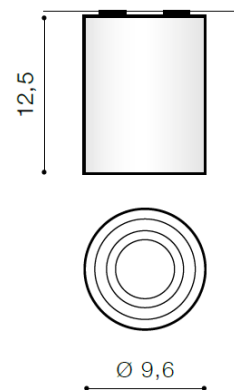

BROSS 1

RODZAJ / TYPE : PLAFON / PLAFON

ŹRÓDŁO ŚWIATŁA / SOURCE : 1x GU10 Max. 60W

	White	AZ0858	GM4100	5901238408581
	Black / Aluminium	AZ0779	GM4100	5901238407799
	Chrome	AZ0857	GM4100	5901238408574
	White / Aluminium	AZ0781	GM4100	5901238407812
	Aluminium	AZ0780	GM4100	5901238407805
	White / Black	AZ1436	GM4100	5901238414360
	Bright Grey	AZ1437	GM4100	5901238414377
	Black	AZ2135	GM4100	5901238421351
	Black/Gold	AZ2955		5901238429555

PARAMETRY ŹRÓDŁA ŚWIATŁA / LIGHTING PARAMETERS:

BUDOWA / CONSTRUCTION :	ILOŚĆ / QUANTITY	MATERIAŁ / MATERIAL	KOLOR / COLOR
• konstrukcja / type	1	aluminium, metal / aluminium, metal	-

WYMIARY / DIMENSION (cm) :	WYSOKOŚĆ / HEIGHT	ŚREDNICA / SZEROKOŚĆ DIAMETER / WIDTH	DŁUGOŚĆ / LENGTH
• lampa / lamp	12,5	9,6	-
• kierunek źródła światła jest regulowany / direction of the light source is adjustable	tak / yes	-	-

WYPOSAŻENIE / EQUIPMENT :	RODZAJ / TYPE	DŁUGOŚĆ / LENGTH	KOLOR / COLOR
• instrukcja montażu / instruction	w zestawie / included	-	-
• zestaw montażowy / mounting kit	w zestawie / included	-	-

OPAKOWANIE / PACKAGE (cm) :	KARTON / BOX 1	KARTON / BOX 2	KARTON / BOX 3
• wysokość / height	14,5	-	-
• szerokość / width	10,5	-	-
• głębokość / depth	10,5	-	-
• waga brutto (kg) / gross weight	0,5	-	-
• waga netto (kg) / net weight	0,45	-	-