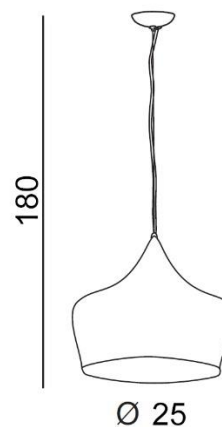

ORIENT

RODZAJ / TYPE : WISZĄCA / PENDANT

ŹRÓDŁO ŚWIATŁA / SOURCE : 1 x E27 Max. 60W

	Black / gold	AZ1406	LP6008	5901238414063
--	--------------	--------	--------	---------------

PARAMETRY ŹRÓDŁA ŚWIATŁA / LIGHTING PARAMETERS:

BUDOWA / CONSTRUCTION :	ILOŚĆ / QUANTITY	MATERIAŁ / MATERIAL	KOLOR / COLOR
• konstrukcja / type	1	metal / metal	czarny / złoty / black / gold
• klosz / shade	1	metal / metal	czarny / złoty / black / gold
• podsufitka / ceiling base	1	metal / metal	czarny / black
WYMIARY / DIMENSION (cm) :	WYSOKOŚĆ / HEIGHT	ŚREDNICA / SZEROKOŚĆ DIAMETER / WIDTH	DŁUGOŚĆ / LENGTH
• lampa / lamp	180	25	-
• klosz / shade	30	25	-
• podsufitka / ceiling base	5	10	-
• regulacja wysokości / height adjustment	tak / yes	-	-

WYPOSAŻENIE / EQUIPMENT :	RODZAJ / TYPE	DŁUGOŚĆ / LENGTH	KOLOR / COLOR
• instrukcja montażu / instruction	w zestawie / included	-	-
• zestaw montażowy / mounting kit	w zestawie / included	-	-
OPAKOWANIE / PACKAGE (cm) :	KARTON / BOX 1	KARTON / BOX 2	KARTON / BOX 3
• wysokość / height	36	-	-
• szerokość / width	27	-	-
• głębokość / depth	26	-	-
• waga brutto (kg) / gross weight	1	-	-
• waga netto (kg) / net weight	0,9	-	-