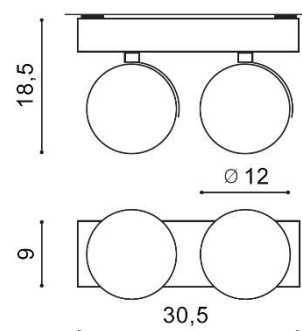

### PARAMETRY ŹRÓDŁA ŚWIATŁA / LIGHTING PARAMETERS:

BUDOWA / CONSTRUCTION :	ILOŚĆ / QUANTITY	MATERIAŁ / MATERIAL	KOLOR / COLOR
• konstrukcja / type	1	aluminium / aluminium	czarny / biały / black / white
• klosz / shade	2	aluminium / aluminium	biały / white
• podsufitka / ceiling base	1	aluminium / aluminium	czarny / biały / black / white

WYMIARY / DIMENSION (cm) :	WYSOKOŚĆ / HEIGHT	ŚREDNICA / SZEROKOŚĆ DIAMETER / WIDTH	DŁUGOŚĆ / LENGTH
• lampa / lamp	18,5	30,5	9
• klosz / shade	-	12	-
• podsufitka / ceiling base	4,5	30,5	9
• kierunek źródła światła jest regulowany / direction of the light source is ajustable	tak / yes	-	-

OPAKOWANIE / PACKAGE (cm) :	KARTON / BOX 1	KARTON / BOX 2	KARTON / BOX 3
• wysokość / height	19,5	-	-
• szerokość / width	31,5	-	-
• głębokość / depth	9,5	-	-
• waga brutto (kg) / gross weight	1,55	-	-
• waga netto (kg) / net weight	1,4	-	-