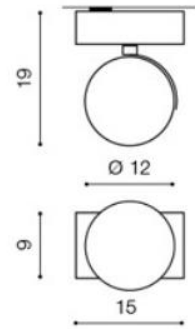

MAX 1 230 V

RODZAJ / TYPE : PLAFON / PLAFON

ŹRÓDŁO ŚWIATŁA / SOURCE : ES111 Max. 50W or ADAP111
+ GU10 Max.40W

White / Black	AZ1373	GM4114	5901238413738
---------------	--------	--------	---------------

PARAMETRY ŹRÓDŁA ŚWIATŁA / LIGHTING PARAMETERS:

BUDOWA / CONSTRUCTION :	ILOŚĆ / QUANTITY	MATERIAŁ / MATERIAL	KOLOR / COLOR
• konstrukcja / type	1	aluminium / aluminium	czarny / biały / black / white
• klosz / shade	1	aluminium / aluminium	biały / white
• podsufitka / ceiling base	1	aluminium / aluminium	czarny / biały / black / white

WYMIARY / DIMENSION (cm) :	WYSOKOŚĆ / HEIGHT	ŚREDNICA / SZEROKOŚĆ DIAMETER / WIDTH	DŁUGOŚĆ / LENGTH
• lampa / lamp	19	15	9
• klosz / shade	-	12	-
• podsufitka / ceiling base	4,5	15	9
• kierunek źródła światła jest regulowany / direction of the light source is ajustable	tak / yes	-	-

WYPOSAŻENIE / EQUIPMENT :	RODZAJ / TYPE	DŁUGOŚĆ / LENGTH	KOLOR / COLOR
• instrukcja montażu / instruction	w zestawie / included	-	-
• zestaw montażowy / mounting kit	w zestawie / included	-	-

OPAKOWANIE / PACKAGE (cm) :	KARTON / BOX 1	KARTON / BOX 2	KARTON / BOX 3
• wysokość / height	19,5	-	-
• szerokość / width	16	-	-
• głębokość / depth	9,5	-	-
• waga brutto (kg) / gross weight	0,75	-	-
• waga netto (kg) / net weight	0,65	-	-