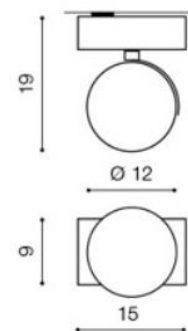

MAX 1 12V

RODZAJ / TYPE : PLAFON / PLAFON

ŹRÓDŁO ŚWIATŁA / SOURCE : QR111 Max. 50W

	White / Black	AZ1372	GM4114-12V	5901238413721

PARAMETRY ŹRÓDŁA ŚWIATŁA / LIGHTING PARAMETERS:

BUDOWA / CONSTRUCTION :	ILOŚĆ / QUANTITY	MATERIAŁ / MATERIAL	KOLOR / COLOR
• konstrukcja / type	1	aluminium / aluminium	czarny / biały / black / white
• klosz / shade	1	aluminium / aluminium	biały / white
• podsufitka / ceiling base	1	aluminium / aluminium	czarny / biały / black / white

WYMIARY / DIMENSION (cm) :	WYSOKOŚĆ / HEIGHT	ŚREDNICA / SZEROKOŚĆ DIAMETER / WIDTH	DŁUGOŚĆ / LENGTH
• lampa / lamp	19	15	9
• klosz / shade	-	12	-
• podsufitka / ceiling base	4,5	15	9
• kierunek źródła światła jest regulowany / direction of the light source is ajustable	tak / yes	-	-

WYPOSAŻENIE / EQUIPMENT :	RODZAJ / TYPE	DŁUGOŚĆ / LENGTH	KOLOR / COLOR
• instrukcja montażu / instruction	w zestawie / included	-	-
• zestaw montażowy / mounting kit	w zestawie / included	-	-

OPAKOWANIE / PACKAGE (cm) :	KARTON / BOX 1	KARTON / BOX 2	KARTON / BOX 3
• wysokość / height	19,5	-	-
• szerokość / width	16	-	-
• głębokość / depth	9,5	-	-
• waga brutto (kg) / gross weight	0,85	-	-
• waga netto (kg) / net weight	0,75	-	-

Powyższe dane mają jedynie charakter informacyjny. Rzeczywiste dane mogą się nieznacznie różnić ze względu na proces produkcyjny. TORINO HOLDING zastrzega sobie prawo do zmiany przedstawianych materiałów i parametrów technicznych produktów bez wcześniejszego powiadomienia.

Aktualizacja: 26.10.2020