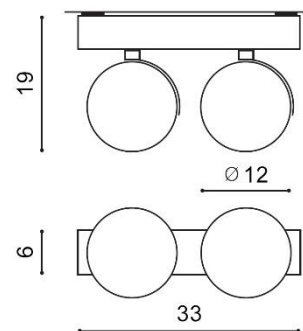

JERRY 2 230V

RODZAJ / TYPE : PLAFON / PLAFON

ŹRÓDŁO ŚWIATŁA / SOURCE : 2 x ES111 Max.50W or
ADAP111 + GU10 Max.40W

	White	AZ1371	GM4205	5901238413714
	Black	AZ1370	GM4205	5901238413707

PARAMETRY ŹRÓDŁA ŚWIATŁA / LIGHTING PARAMETERS:

BUDOWA / CONSTRUCTION :	ILOŚĆ / QUANTITY	MATERIAŁ / MATERIAL	KOLOR / COLOR
• konstrukcja / type	1	aluminium / aluminum	-
• klosz / shade	2	aluminium / aluminum	-
• podstawa / ceiling base	1	aluminium / aluminum	-

WYMIARY / DIMENSION (cm) :	WYSOKOŚĆ / HEIGHT	ŚREDNICA / SZEROKOŚĆ DIAMETER / WIDTH	DŁUGOŚĆ / LENGTH
• lampa / lamp	19	33	6
• klosz / shade	-	12	-
• podsufitka / ceiling base	4,5	33	6
• kierunek źródła światła jest regulowany / direction of the light source is ajustabl	tak / yes	-	-

WYPOSAŻENIE / EQUIPMENT :	RODZAJ / TYPE	DŁUGOŚĆ / LENGTH	KOLOR / COLOR
• złącze GU10 / connector GU10	w zestawie / included	-	-
• instrukcja montażu / instruction	w zestawie / included	-	-
• zestaw montażowy / mounting kit	w zestawie / included	-	-

OPAKOWANIE / PACKAGE (cm) :	KARTON / BOX 1	KARTON / BOX 2	KARTON / BOX 3
• wysokość / height	19,5	-	-
• szerokość / width	34	-	-
• głębokość / depth	8,5	-	-
• waga brutto (kg) / gross weight	1	-	-
• waga netto (kg) / net weight	0,9	-	-

Powyższe dane mają jedynie charakter informacyjny. Rzeczywiste dane mogą się nieznacznie różnić ze względu na proces produkcyjny. TORINO HOLDING zastrzega sobie prawo do zmiany przedstawianych materiałów i parametrów technicznych produktów bez wcześniejszego powiadomienia.