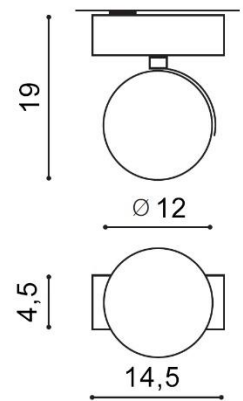

### PARAMETRY ŹRÓDŁA ŚWIATŁA / LIGHTING PARAMETERS:

BUDOWA / CONSTRUCTION :	ILOŚĆ / QUANTITY	MATERIAŁ / MATERIAL	KOLOR / COLOR
• konstrukcja / type	1	aluminium / aluminum	-
• klosz / shade	1	aluminium / aluminum	-
• podsufitka / ceiling base	1	aluminium / aluminum	-

WYMIARY / DIMENSION (cm) :	WYSOKOŚĆ / HEIGHT	ŚREDNICA / SZEROKOŚĆ DIAMETER / WIDTH	DŁUGOŚĆ / LENGTH
• lampa / lamp	19	14,5	6
• klosz / shade	-	12	-
• podsufitka / ceiling base	4,5	14,5	6
• kierunek źródła światła jest regulowany / direction of the light source is ajustabl	Tak / yes	-	-

OPAKOWANIE / PACKAGE (cm) :	KARTON / BOX 1	KARTON / BOX 2	KARTON / BOX 3
• wysokość / height	19,5	-	-
• szerokość / width	15	-	-
• głębokość / depth	7	-	-
• waga brutto (kg) / gross weight	0,5	-	-
• waga netto (kg) / net weight	0,45	-	-