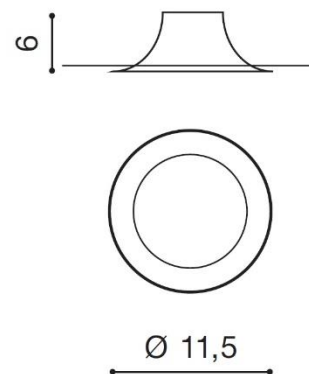

REMI

RODZAJ / TYPE : WPUST / INPUT

ŹRÓDŁO ŚWIATŁA / SOURCE : 1x GU10 Max. 50W

White	AZ1363	GM2116	5901238413639
-------	--------	--------	---------------

PARAMETRY ŹRÓDŁA ŚWIATŁA / LIGHTING PARAMETERS:

BUDOWA / CONSTRUCTION :	ILOŚĆ / QUANTITY	MATERIAŁ / MATERIAL	KOLOR / COLOR
<ul style="list-style-type: none"> konstrukcja / type 	1	aluminium / aluminum	biały / white

WYMIARY / DIMENSION (cm) :	WYSOKOŚĆ / HEIGHT	ŚREDNICA / SZEROKOŚĆ DIAMETER / WIDTH	DŁUGOŚĆ / LENGTH
<ul style="list-style-type: none"> lampa / lamp 	6	11,5	-
<ul style="list-style-type: none"> wysokość montażowa / mounting height 	5,5	-	-
<ul style="list-style-type: none"> otwór montażowy / inlet opening 	-	8,5	-
<ul style="list-style-type: none"> kierunek źródła światła jest regulowany / direction of the light source is ajustable 	tak / yes	-	-

WYPOSAŻENIE / EQUIPMENT :	RODZAJ / TYPE	DŁUGOŚĆ / LENGTH	KOLOR / COLOR
<ul style="list-style-type: none"> złącze GU10 / connector GU10 	w zestawie / included	-	-
<ul style="list-style-type: none"> instrukcja montażu / instruction 	w zestawie / included	-	-

OPAKOWANIE / PACKAGE (cm) :	KARTON / BOX 1	KARTON / BOX 2	KARTON / BOX 3
<ul style="list-style-type: none"> wysokość / height 	12	-	-
<ul style="list-style-type: none"> szerokość / width 	13,5	-	-
<ul style="list-style-type: none"> głębokość / depth 	7,5	-	-
<ul style="list-style-type: none"> waga brutto (kg) / gross weight 	0,19	-	-
<ul style="list-style-type: none"> waga netto (kg) / net weight 	0,15	-	-