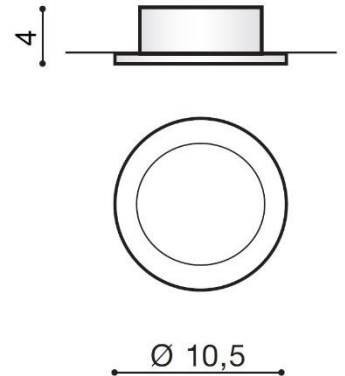

## IBIZA

RODZAJ / TYPE : WPUST / INPUT

ŹRÓDŁO ŚWIATŁA / SOURCE : 1x GU10 Max.50W

	White / Black	AZ1361	5901238413615
	Black / Gold	AZ2804	5901238428046
	White / White	AZ2803	5901238428039
	Black / Black	AZ3532	5901238435327

WYMIARY / DIMENSION (cm) :	WYSOKOŚĆ / HEIGHT	ŚREDNICA / SZEROKOŚĆ DIAMETER / WIDTH	DŁUGOŚĆ / LENGTH
<ul style="list-style-type: none"> <li>lampa / lamp</li> </ul>	4	10,5	-
<ul style="list-style-type: none"> <li>otwór montażowy / inlet opening</li> </ul>	-	10	-
<ul style="list-style-type: none"> <li>kierunek źródła światła jest regulowany / direction of the light source is adjustable</li> </ul>	tak / yes	-	-

WYPOSAŻENIE / EQUIPMENT :	RODZAJ / TYPE	DŁUGOŚĆ / LENGTH	KOLOR / COLOR
<ul style="list-style-type: none"> <li>złącze GU10 / connector GU 10</li> </ul>	w zestawie / included	-	-
<ul style="list-style-type: none"> <li>instrukcja montażu / instruction</li> </ul>	w zestawie / included	-	-
<ul style="list-style-type: none"> <li>zestaw montażowy / mounting kit</li> </ul>	w zestawie / included	-	-

OPAKOWANIE / PACKAGE (cm) :	KARTON / BOX 1	KARTON / BOX 2	KARTON / BOX 3
<ul style="list-style-type: none"> <li>wysokość / height</li> </ul>	6,5	-	-
<ul style="list-style-type: none"> <li>szerokość / width</li> </ul>	11,5	-	-
<ul style="list-style-type: none"> <li>głębokość / depth</li> </ul>	10,5	-	-
<ul style="list-style-type: none"> <li>waga brutto (kg) / gross weight</li> </ul>	0,2	-	-
<ul style="list-style-type: none"> <li>waga netto (kg) / net weight</li> </ul>	0,16	-	-