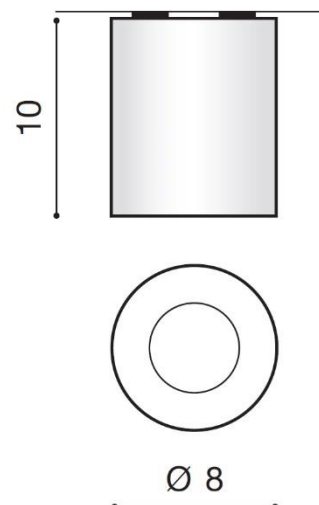

ARO

RODZAJ / TYPE : PLAFON / TOP

ŹRÓDŁO ŚWIATŁA / SOURCE : 1 x GU10 Max.40W

	Black	AZ2558	GM4111	5901238425588
	Chrome	AZ1360	GM4111	5901238413608
	White	AZ2559	GM4111	5901238425595

PARAMETRY ŹRÓDŁA ŚWIATŁA / LIGHTING PARAMETERS:

BUDOWA / CONSTRUCTION :	ILOŚĆ / QUANTITY	MATERIAŁ / MATERIAL	KOLOR / COLOR
<ul style="list-style-type: none"> konstrukcja / type 	1	aluminium / aluminum	
WYMIARY / DIMENSION (cm) :	WYSOKOŚĆ / HEIGHT	ŚREDNICA / SZEROKOŚĆ DIAMETER / WIDTH	DŁUGOŚĆ / LENGTH
<ul style="list-style-type: none"> lampa / lamp 	10	8	-
WYPOSAŻENIE / EQUIPMENT :	RODZAJ / TYPE	DŁUGOŚĆ / LENGTH	KOLOR / COLOR
<ul style="list-style-type: none"> instrukcja montażu / instruction 	w zestawie / included	-	-
<ul style="list-style-type: none"> zestaw montażowy / mounting kit 	w zestawie / included	-	-
OPAKOWANIE / PACKAGE (cm) :	KARTON / BOX 1	KARTON / BOX 2	KARTON / BOX 3
<ul style="list-style-type: none"> wysokość / height 	10,5	-	-
<ul style="list-style-type: none"> szerokość / width 	9	-	-
<ul style="list-style-type: none"> głębokość / depth 	9	-	-
<ul style="list-style-type: none"> waga brutto (kg) / gross weight 	0,35	-	-
<ul style="list-style-type: none"> waga netto (kg) / net weight 	0,3	-	-