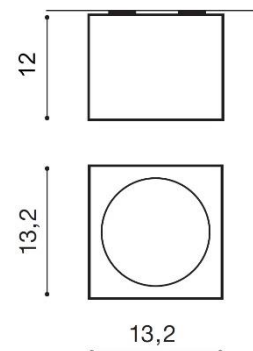

ALEX 12V

RODZAJ / TYPE : PLAFON / PLAFON

ŹRÓDŁO ŚWIATŁA / SOURCE : QR111 Max. 50W

	White	AZ1359	GM4112	5901238413592
	Black	AZ1358	GM4112	5901238413585

PARAMETRY ŹRÓDŁA ŚWIATŁA / LIGHTING PARAMETERS:

BUDOWA / CONSTRUCTION :	ILOŚĆ / QUANTITY	MATERIAŁ / MATERIAL	KOLOR / COLOR
• konstrukcja / type	1	aluminium / aluminum	-

WYMIARY / DIMENSION (cm) :	WYSOKOŚĆ / HEIGHT	ŚREDNICA / SZEROKOŚĆ DIAMETER / WIDTH	DŁUGOŚĆ / LENGTH
• lampa / lamp	12	13,2	13,2
• kierunek źródła światła jest regulowany / direction of the light source is ajustable	tak / yes	-	-

WYPOSAŻENIE / EQUIPMENT :	RODZAJ / TYPE	DŁUGOŚĆ / LENGTH	KOLOR / COLOR
• instrukcja montażu / instruction	w zestawie / included	-	-
• zestaw montażowy / mounting kit	w zestawie / included	-	-

OPAKOWANIE / PACKAGE (cm) :	KARTON / BOX 1	KARTON / BOX 2	KARTON / BOX 3
• wysokość / height	12,5	-	-
• szerokość / width	14	-	-
• głębokość / depth	14	-	-
• waga brutto (kg) / gross weight	1	-	-
• waga netto (kg) / net weight	0,9	-	-

Powyższe dane mają jedynie charakter informacyjny. Rzeczywiste dane mogą się nieznacznie różnić ze względu na proces produkcyjny. TORINO HOLDING zastrzega sobie prawo do zmiany przedstawianych materiałów i parametrów technicznych produktów bez wcześniejszego powiadomienia.

Aktualizacja: 09.10.2020